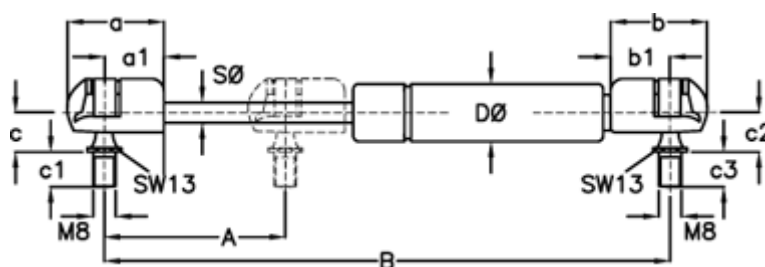

Varenummer: 044434DZ  
 Beskrivelse: Stabilus Lift-O-Mat Gasfjeder 4434DZ 1040N  
 10 081 1040 Vinkel/Vinkel.

## Mål

|              |                 |           |             |
|--------------|-----------------|-----------|-------------|
| A            | = 81            | c1        | = 13        |
| a            | = 29.5          | c2        | = 13        |
| a1           | = 18            | c3        | = 13        |
| b            | = 29.5          | D Ø       | = 22 -1,0   |
| B            | = 259 +/-2      | Materiale | = Kunststof |
| b1           | = 18            | Note      | = -         |
| Befæstigelse | = Vinkel/Vinkel | Note      | = -         |
| c            | = 13            | S Ø       | = 10        |